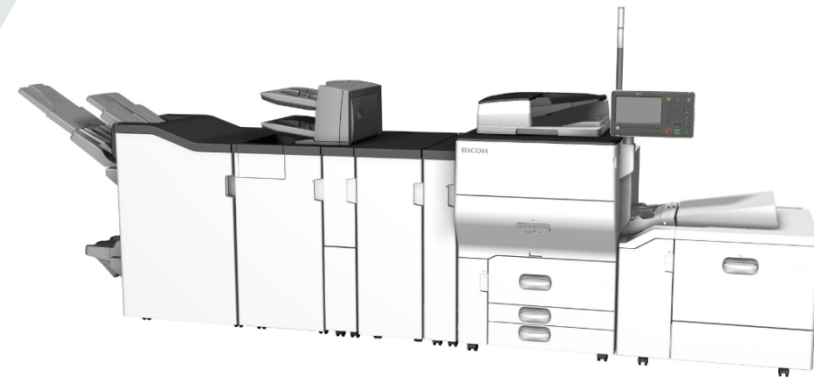

Zusätzliche Optionen sind die GBC
Stream Punch Ultra und die Plockmatic
Broschürenstraße (PBM500/350)